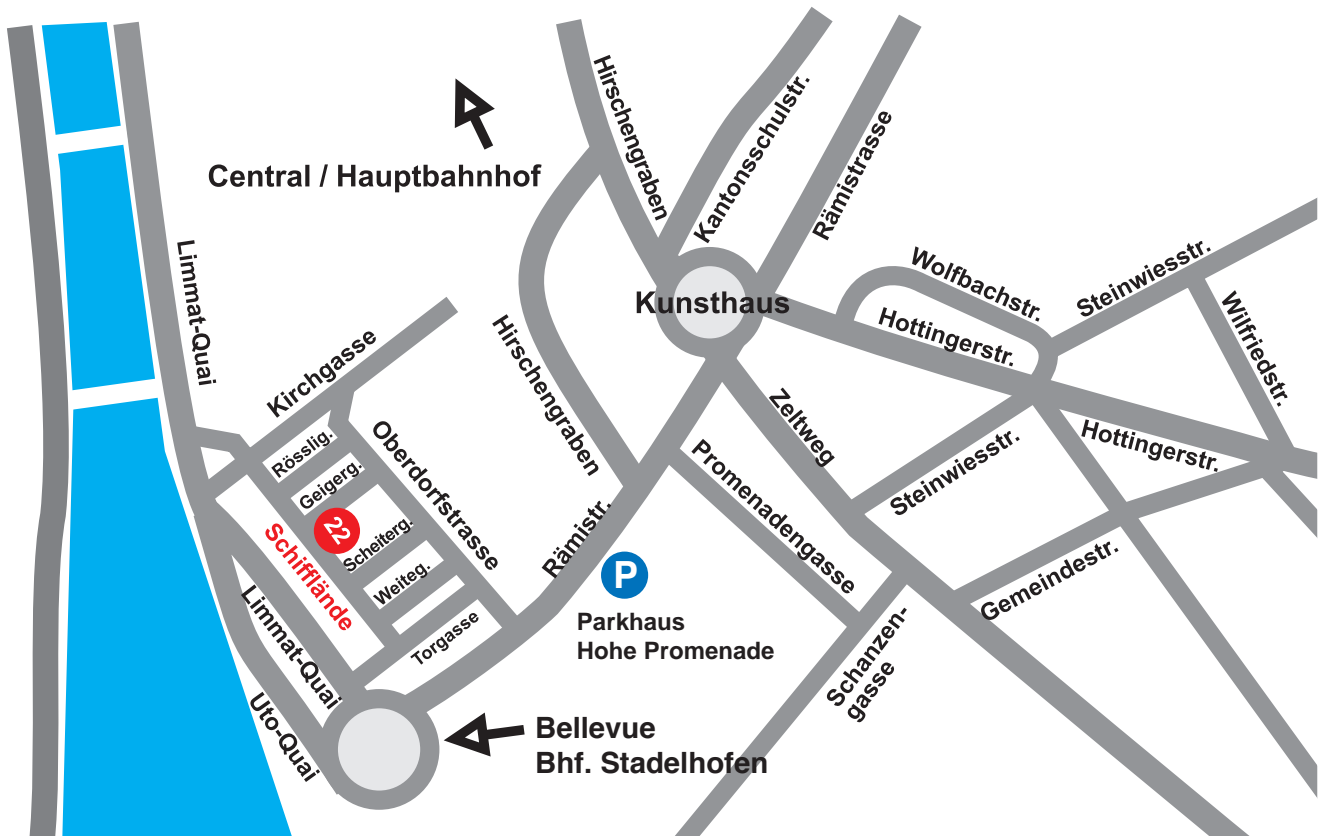

## Lageplan

Unsere Praxis liegt im Zentrum von Zürich, an der Schifflänge 22, nahe Bellevue und Limmatquai. Sie ist gut mit den öffentlichen Verkehrsmitteln oder mit dem Auto erreichbar.

### **Anfahrt mit öffentlichen Verkehrsmitteln:**

Tram, S-Bahn oder Zug:

5 Gehminuten vom Bahnhof Zürich-Stadelhofen oder Tramstation Bellevue.

### **Anfahrt mit dem Auto:**

5 Gehminuten vom Parkhaus Hohe Promenade an der Rämistrasse.